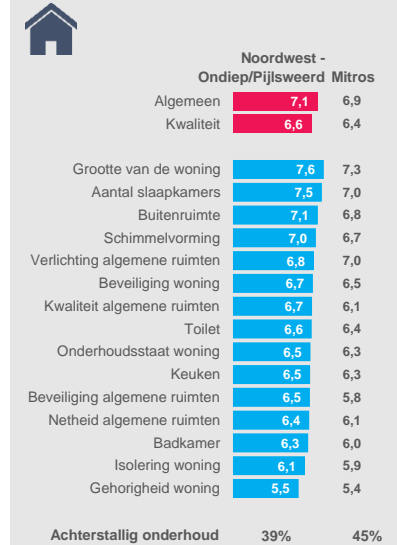

Woonbelevingsonderzoek

Wijk: Midden | Noordwest - Ondiep/Pijlsweerd

Aantal respondenten: 505 | Aantal woningen uitgevraagd: 2060 | 25% respons

Juli 2021

Kies hier de kijkwijze:

Ik kies zelf een wijk

Kies hier de wijk:

Midden | Noordwest - Ondiep/Pijlsweerd

Onderzoekspopulatie

Prettig wonen

Waardering woning

Waardering woonomgeving

Ontwikkeling woonomgeving

Verhuiscgenigheid

Overlast