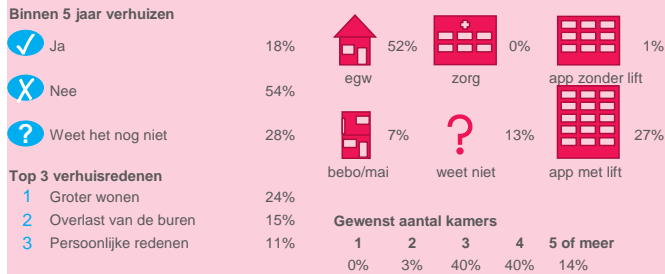

Woonbelevingsonderzoek

Wijk: Midden | Noordwest - Ondiep/Pijlsweerd

Aantal respondenten: 505 | Aantal woningen uitgevraagd: 2060 | 25% respons

Juli 2021

Kies hier de kijkwijze:

Ik kies zelf een wijk

Kies hier de wijk:

Midden | Noordwest - Ondiep/Pijlsweerd

Onderzoekspopulatie

Prettig wonen

Waardering woning

Waardering woonomgeving

Ontwikkeling woonomgeving

Verhuiscgenigheid

Overlast