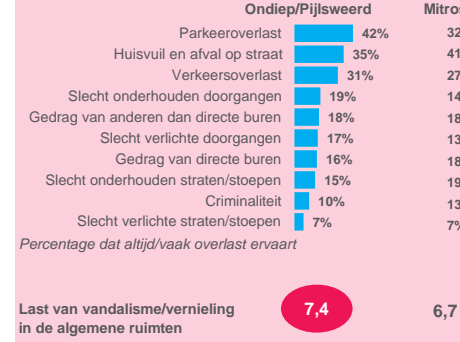

Woonbelevingsonderzoek

Wijk: Midden | Noordwest - Ondiep/Pijlsweerd

Aantal respondenten: 505 | Aantal woningen uitgevraagd: 2060 | 25% respons

Juli 2021

Kies hier de kijkwijze:

Ik kies zelf een wijk

Kies hier de wijk:

Midden | Noordwest - Ondiep/Pijlsweerd

Onderzoekspopulatie

Prettig wonen

Waardering woning

Waardering woonomgeving

Ontwikkeling woonomgeving

Verhuiscgenigheid

Overlast