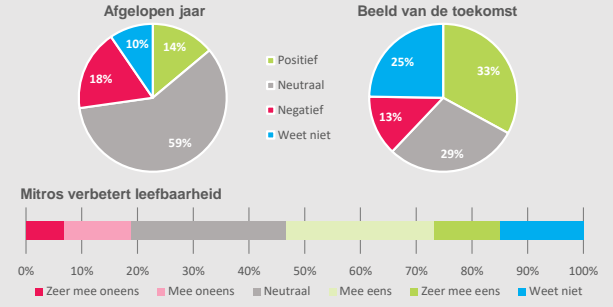

Woonbelevingsonderzoek

Wijk: Midden | Noordwest - Ondiep/Pijlsweerd

Aantal respondenten: 505 | Aantal woningen uitgevraagd: 2060 | 25% respons

Juli 2021

Kies hier de kijkwijze:

Ik kies zelf een wijk

Kies hier de wijk:

Midden | Noordwest - Ondiep/Pijlsweerd

Onderzoekspopulatie

Prettig wonen

Waardering woning

Waardering woonomgeving

Ontwikkeling woonomgeving

Verhuiscgenigheid

Overlast