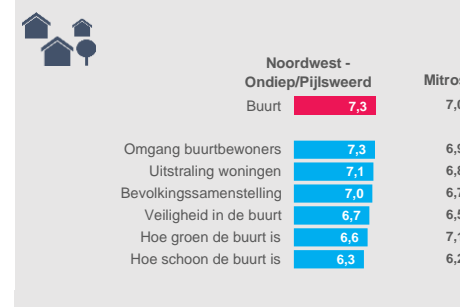

Woonbelevingsonderzoek

Wijk: Midden | Noordwest - Ondiep/Pijlsweerd

Aantal respondenten: 505 | Aantal woningen uitgevraagd: 2060 | 25% respons

Juli 2021

Kies hier de kijkwijze:

Ik kies zelf een wijk

Kies hier de wijk:

Midden | Noordwest - Ondiep/Pijlsweerd

Onderzoekspopulatie

Prettig wonen

Waardering woning

Waardering woonomgeving

Ontwikkeling woonomgeving

Verhuiscgenigheid

Overlast