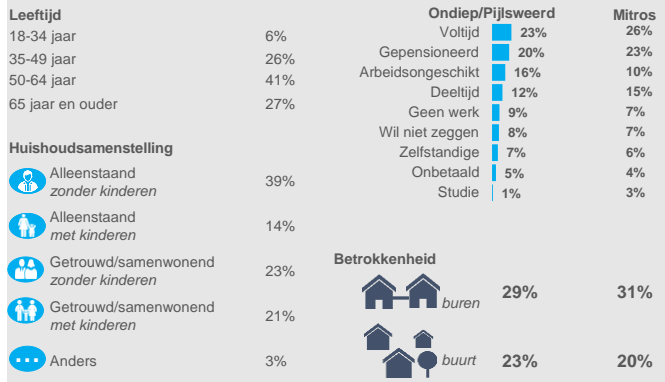

Woonbelevingsonderzoek

Wijk: Midden | Noordwest - Ondiep/Pijlsweerd

Aantal respondenten: 505 | Aantal woningen uitgevraagd: 2060 | 25% respons

Juli 2021

Kies hier de kijkwijze:

Ik kies zelf een wijk

Kies hier de wijk:

Midden | Noordwest - Ondiep/Pijlsweerd

Onderzoekspopulatie

Prettig wonen

Waardering woning

Waardering woonomgeving

Ontwikkeling woonomgeving

Verhuiscgenigheid

Overlast